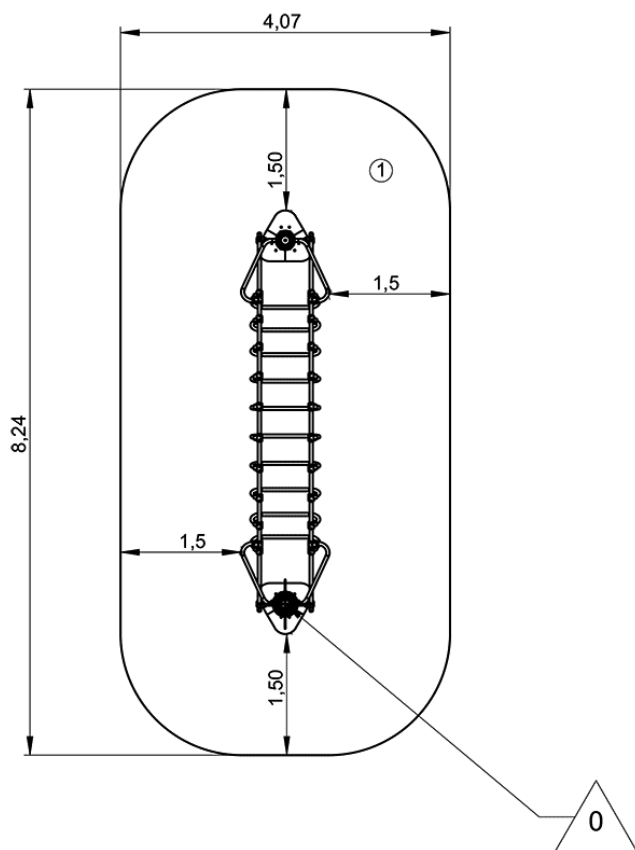

Prechádzanie cez most

Visenie

Installation of equipment

DÔLEŽITÉ: Pri dimenzovaní bezpečnostných zón je nevyhnutné riadiť sa montážnym návodom.

———— Impact area (minimum normative surface)

- - - - - Free space

1	2,4m	45,5m ²

2

02h00

0.5m³

45.5m²

133kg

54kg

Installation of equipment

DÔLEŽITÉ: Pri dimenzovaní bezpečnostných zón je nevyhnutné riadiť sa montážnym návodom.

———— Impact area (minimum normative surface)

— · — · — · Free space

1	1,4m	32m ²
---	------	------------------

2

02h00

0.5m³

45.5m²

133kg

54kg