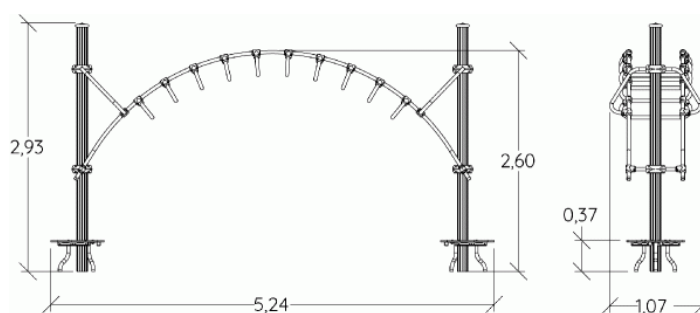

8+

4

2,4m

1 = 5,24m
2 = 1,09m
3 = 2,93m

Motor inclusion
Sensory inclusion
Mental inclusion

Play value :

3

Balansovanie

Prechádzanie cez most

Visenie