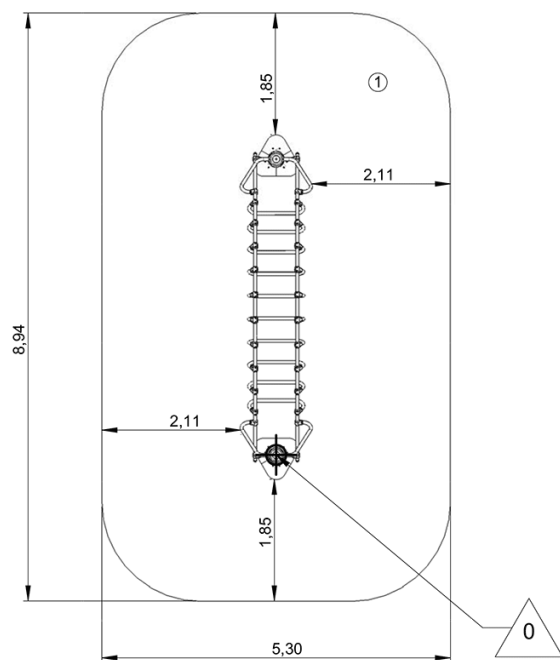

Prechádzanie cez most

Visenie

Installation of equipment

DÔLEŽITÉ: Pri dimenzovaní bezpečnostných zón je nevyhnutné riadiť sa montážnym návodom.

———— Impact area (minimum normative surface)

- - - - - Free space

1	2,4m	45,5m ²

2

02h00

0.5m³

45.5m²

133kg

54kg

Installation of equipment

DÔLEŽITÉ: Pri dimenzovaní bezpečnostných zón je nevyhnutné riadiť sa montážnym návodom.

———— Impact area (minimum normative surface)

— · — · — · Free space

1	1,4m	32m ²
---	------	------------------

2

02h00

0.5m³

45.5m²

133kg

54kg